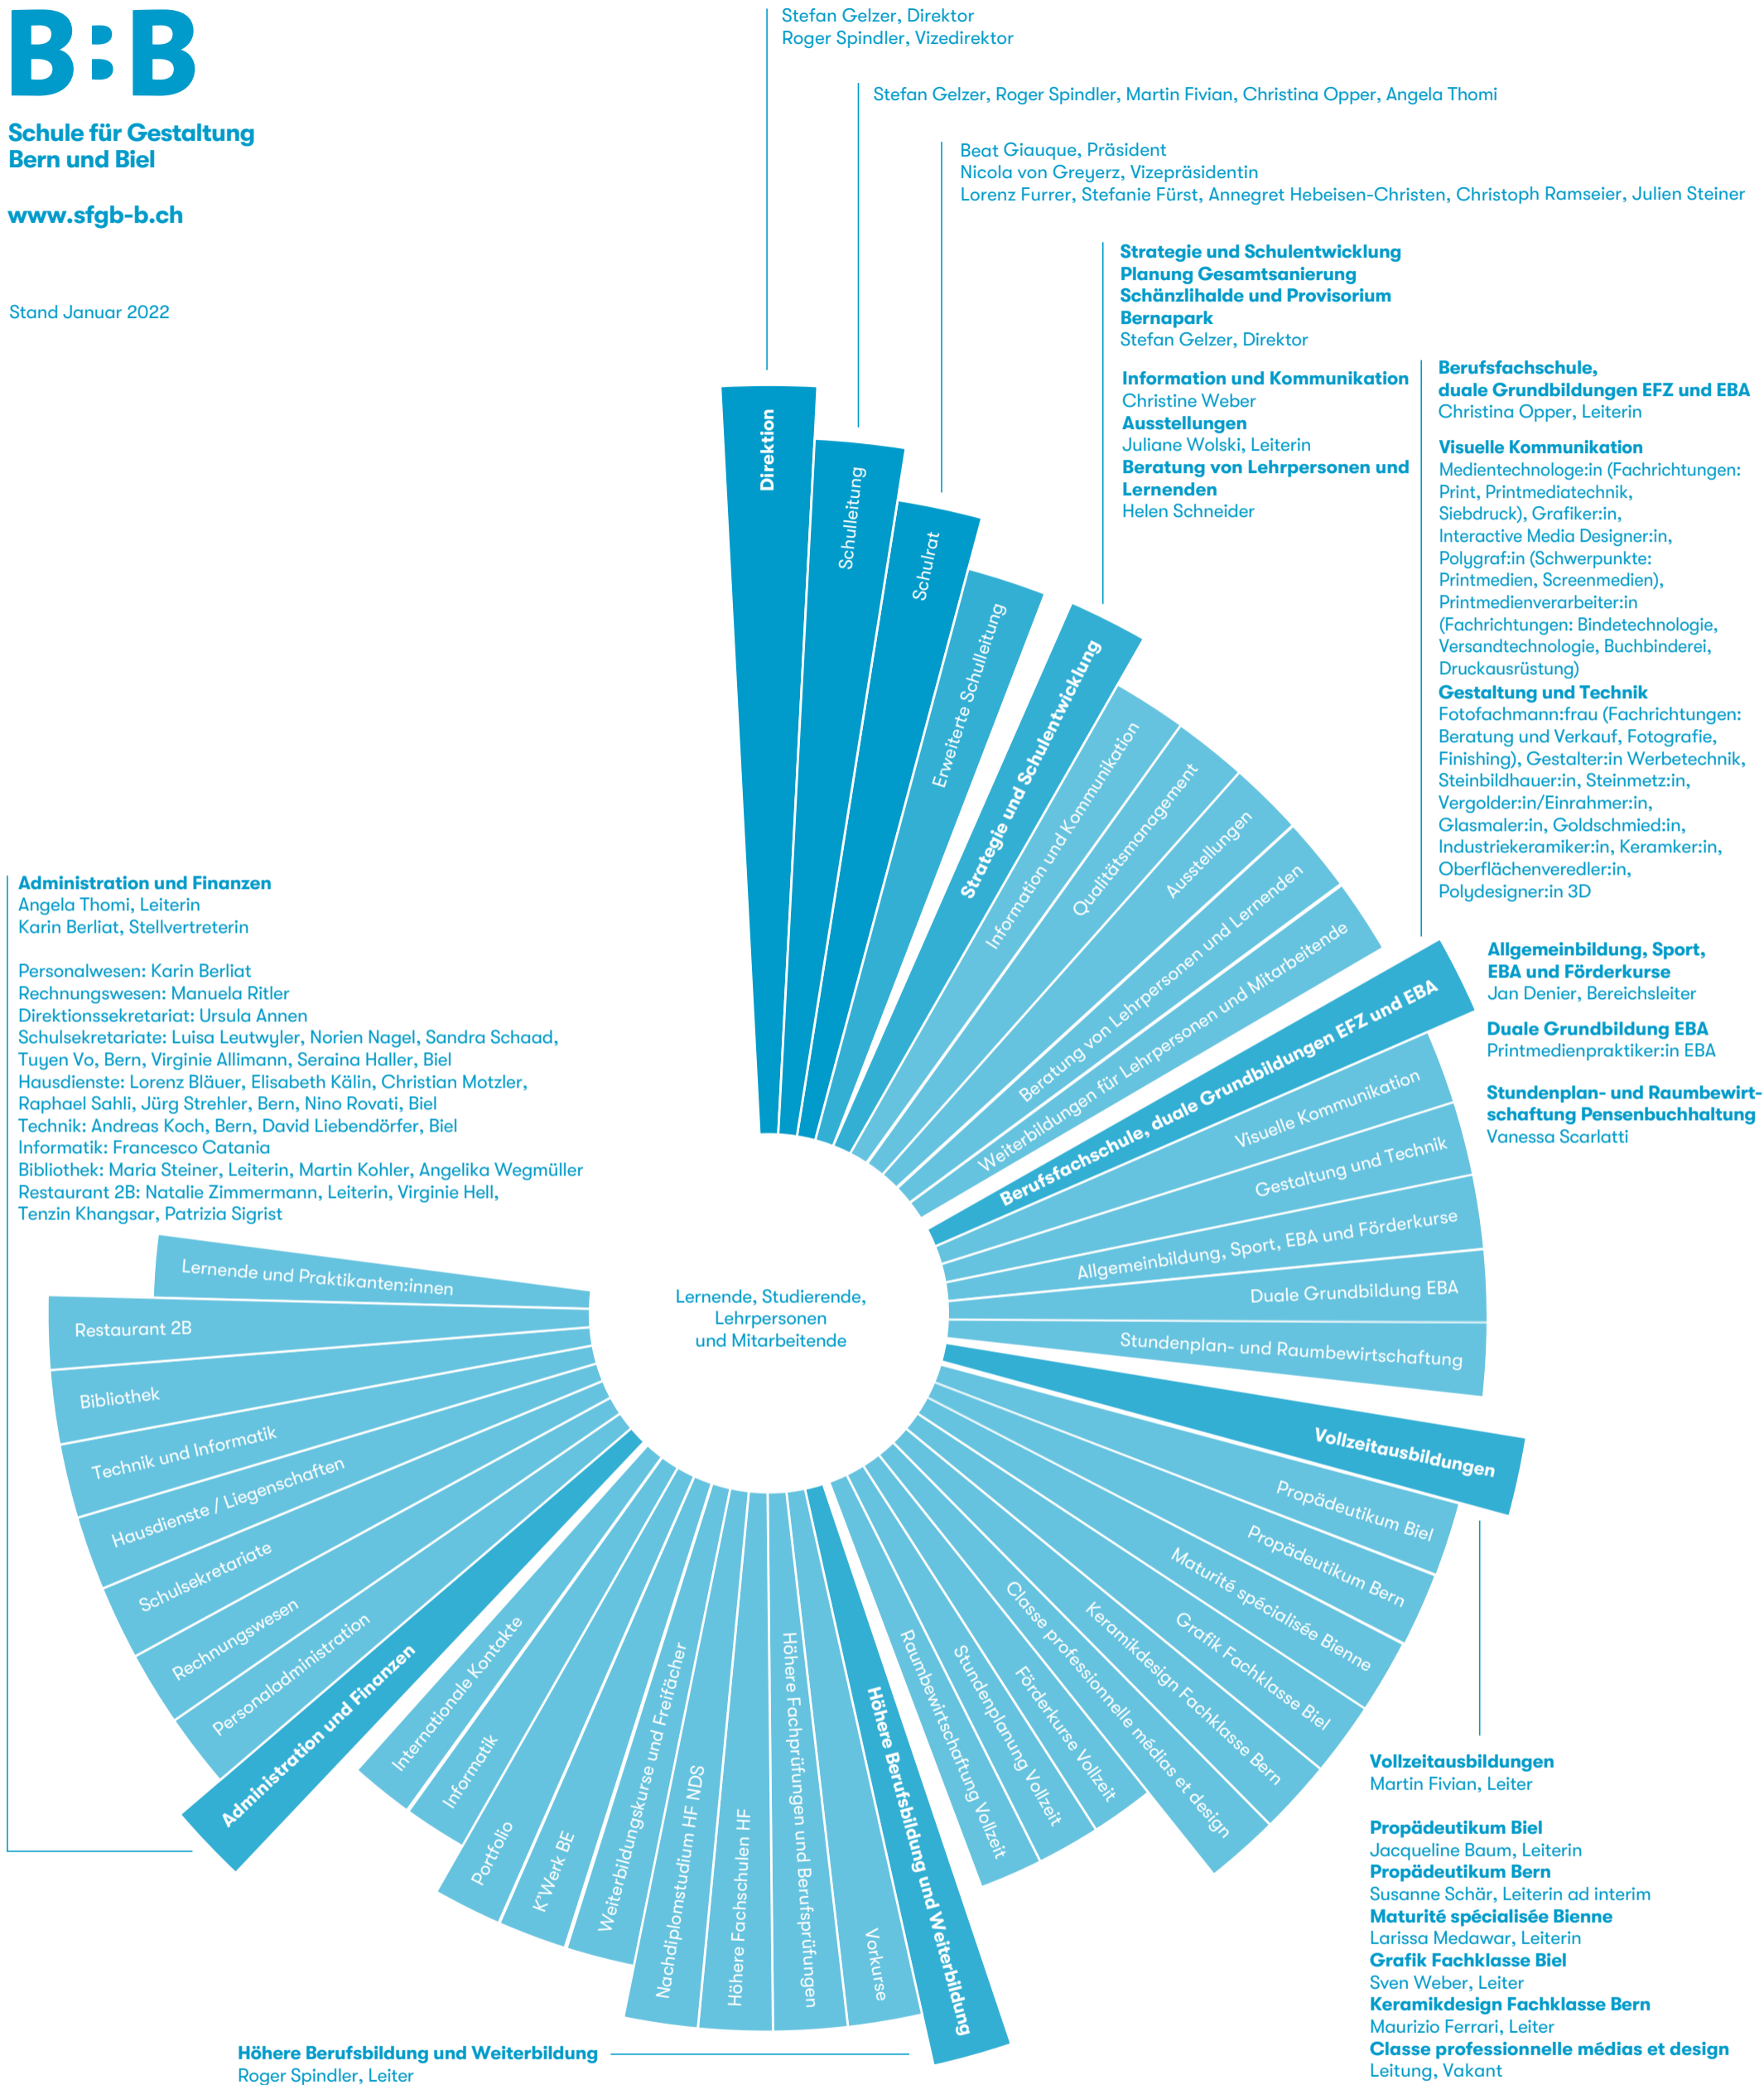

Administration und Finanzen

Angela Thomi, Leiterin
Karin Berliat, Stellvertreterin

Personalwesen: Karin Berliat
Rechnungswesen: Manuela Rütler
Direktionssekretariat: Ursula Annen
Schulsekretariate: Luisa Leutwyler, Norien Nagel, Sandra Schaad, Tuyen Vo, Bern, Virginie Allimann, Seraina Haller, Biel
Hausdienste: Lorenz Bläuer, Elisabeth Kälin, Christian Motzler, Raphael Sahli, Jürg Strehler, Bern, Nino Rovati, Biel
Technik: Andreas Koch, Bern, David Liebendörfer, Biel
Informatik: Francesco Catania
Bibliothek: Maria Steiner, Leiterin, Martin Kohler, Angelika Wegmüller
Restaurant 2B: Natalie Zimmermann, Leiterin, Virginie Hell, Tenzin Khangsar, Patrizia Sigrist