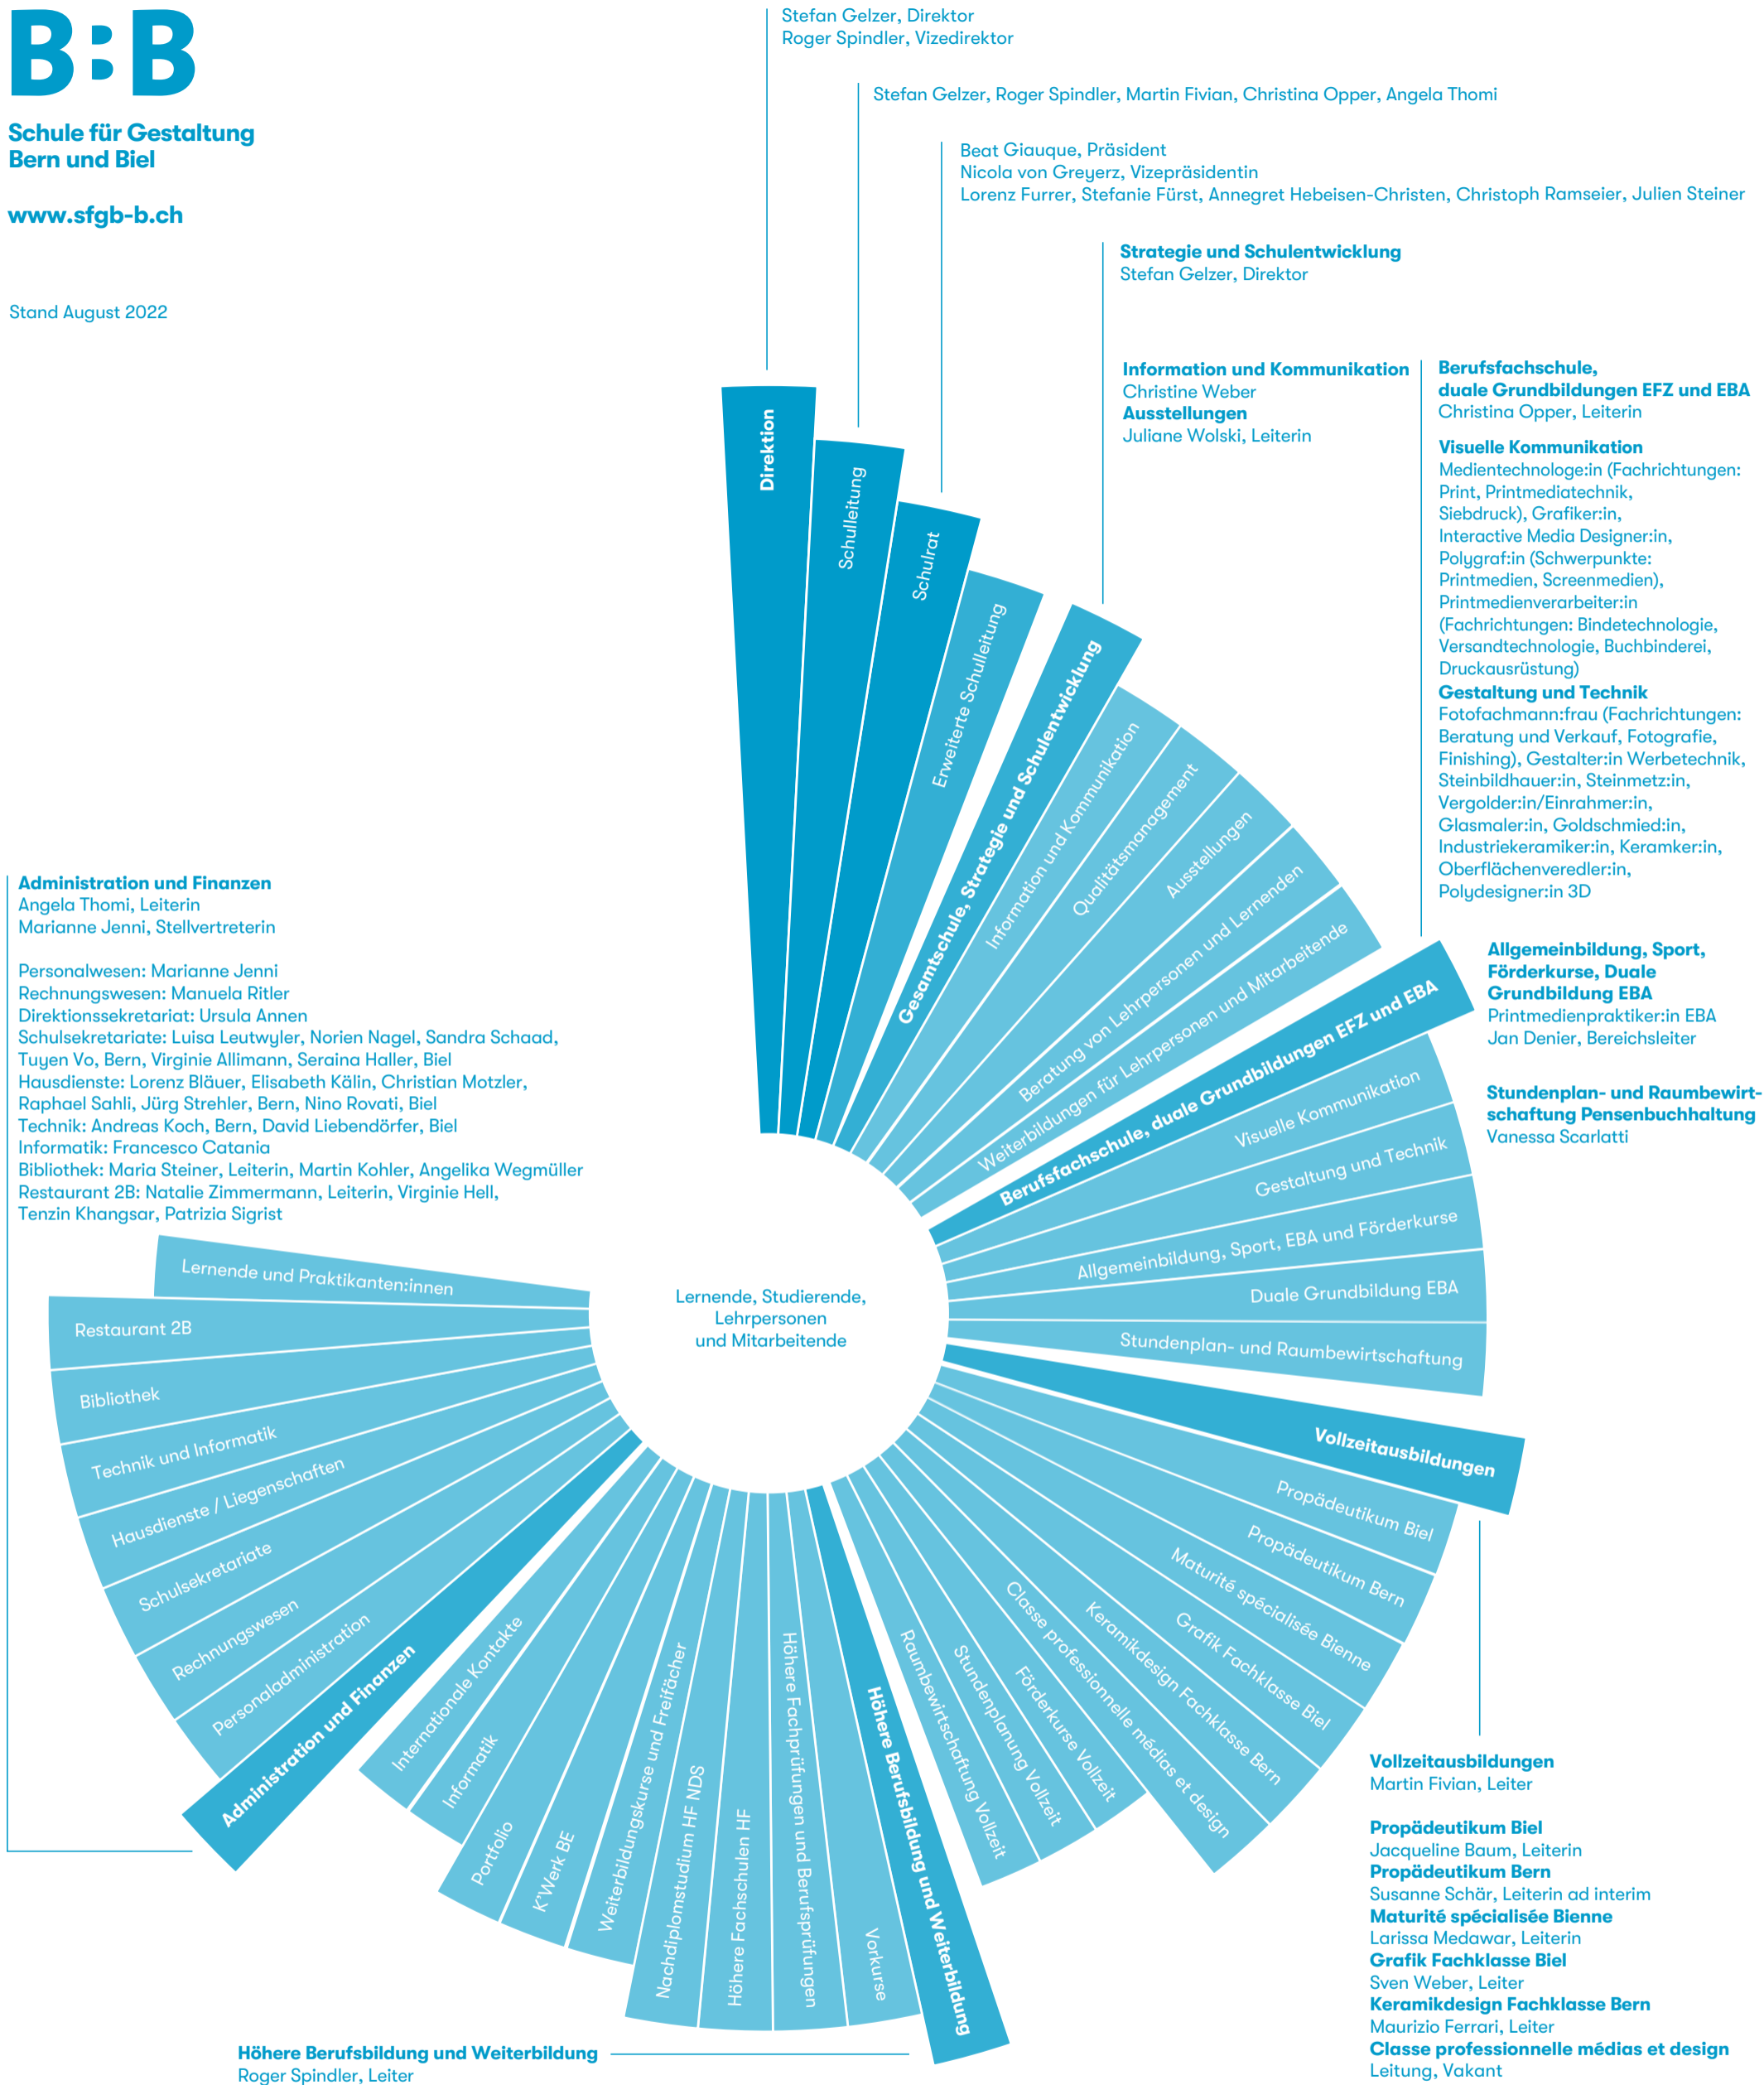

Administration und Finanzen

Angela Thomi, Leiterin
Marianne Jenni, Stellvertreterin

Personalwesen: Marianne Jenni
Rechnungswesen: Manuela Rütler
Direktionssekretariat: Ursula Annen
Schulsekretariate: Luisa Leutwyler, Norien Nagel, Sandra Schaad, Tuyen Vo, Bern, Virginie Allimann, Seraina Haller, Biel
Hausdienste: Lorenz Bläuer, Elisabeth Kälin, Christian Motzler, Raphael Sahli, Jürg Strehler, Bern, Nino Rovati, Biel
Technik: Andreas Koch, Bern, David Liebendörfer, Biel
Informatik: Francesco Catania
Bibliothek: Maria Steiner, Leiterin, Martin Kohler, Angelika Wegmüller
Restaurant 2B: Natalie Zimmermann, Leiterin, Virginie Hell, Tenzin Khangsar, Patrizia Sigrist